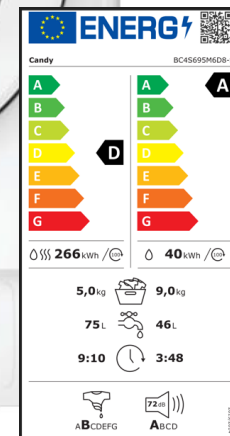

### Hlavní vlastnosti

Energetická třída (praní a sušení)	D
Energetická třída (praní)	A
<b>Marketingové označení en. účinnosti: o 20 % úspornější, než třída A</b>	
Spotřeba energie (praní a sušení, kWh/100 c.)	266
Spotřeba energie (praní, kWh/100 c.)	40
Kapacita pračky (praní a sušení, kg)	5
Kapacita pračky (praní, kg)	9
V. spotřeba vody na cyklus (praní a sušení, l)	75
V. spotřeba vody na cyklus (praní, l)	46
Doba trvání (praní a sušení, hod)	9:10
Doba trvání (praní, hod)	3:48
Třída účinnosti odstředování a sušení	B
Hlučnost (dB(A))	72
Emise hluku šířeného vzduchem (program ECO 40-60)	A
Maximální otáčky odstředování	1600

### Konstrukce

Invertorový motor, Digitální displej (6místný), Nerezový buben

**WiFi+BLE**  
-  
konektivita

**Kontrolka**  
detektoru  
hmotnosti

**Rovnoměrné**  
rozložení  
pracího  
prostředku,  
aviváže a  
vody

**Speciální**  
programy

**Funkce**  
Úroveň páry

**WOOLMARK**  
Wool Care

**Invertorový**  
motor

### Logistická data

Kód	31801164
EAN	8059019109633
Barva	Bílá
Rozměry výrobku v x š x h (mm)	820 x 600 x 540
Čistá váha výrobku (kg)	63
Rozměry balení v x š x h (mm)	875 x 650 x 570
Hmotnost s obalem (kg)	65